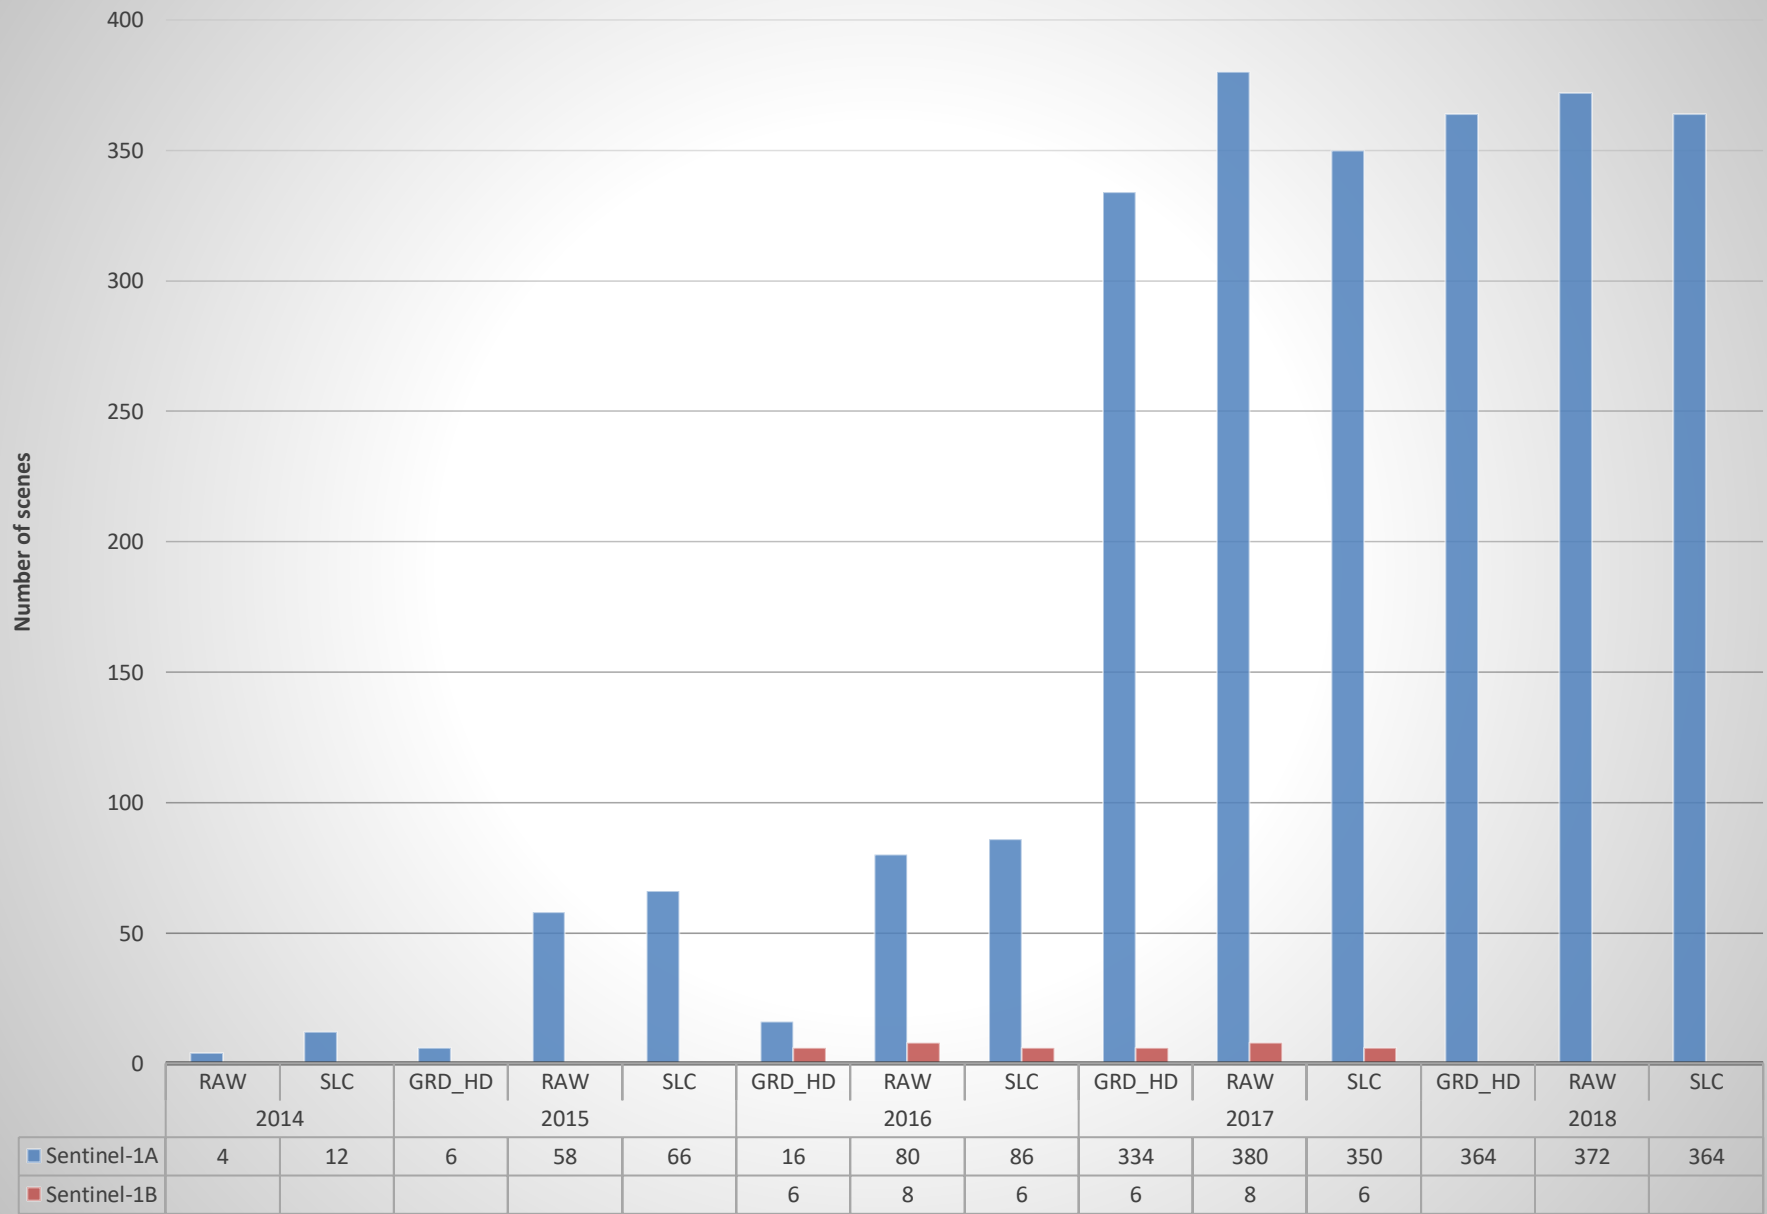

## Sentinel-1 Coverage of Jamaica

Count of Year		Mission		
Year	Processing Level	Sentinel-1A	Sentinel-1B	Grand Total
<b>2014</b>		<b>16</b>		<b>16</b>
	RAW	4		4
	SLC	12		12
<b>2015</b>		<b>130</b>		<b>130</b>
	GRD_HD	6		6
	RAW	58		58
	SLC	66		66
<b>2016</b>		<b>182</b>	<b>20</b>	<b>202</b>
	GRD_HD	16	6	22
	RAW	80	8	88
	SLC	86	6	92
<b>2017</b>		<b>1064</b>	<b>20</b>	<b>1084</b>
	GRD_HD	334	6	340
	RAW	380	8	388
	SLC	350	6	356
<b>2018</b>		<b>1100</b>		<b>1100</b>
	GRD_HD	364		364
	RAW	372		372
	SLC	364		364
<b>Grand Total</b>		<b>2492</b>	<b>40</b>	<b>2532</b>