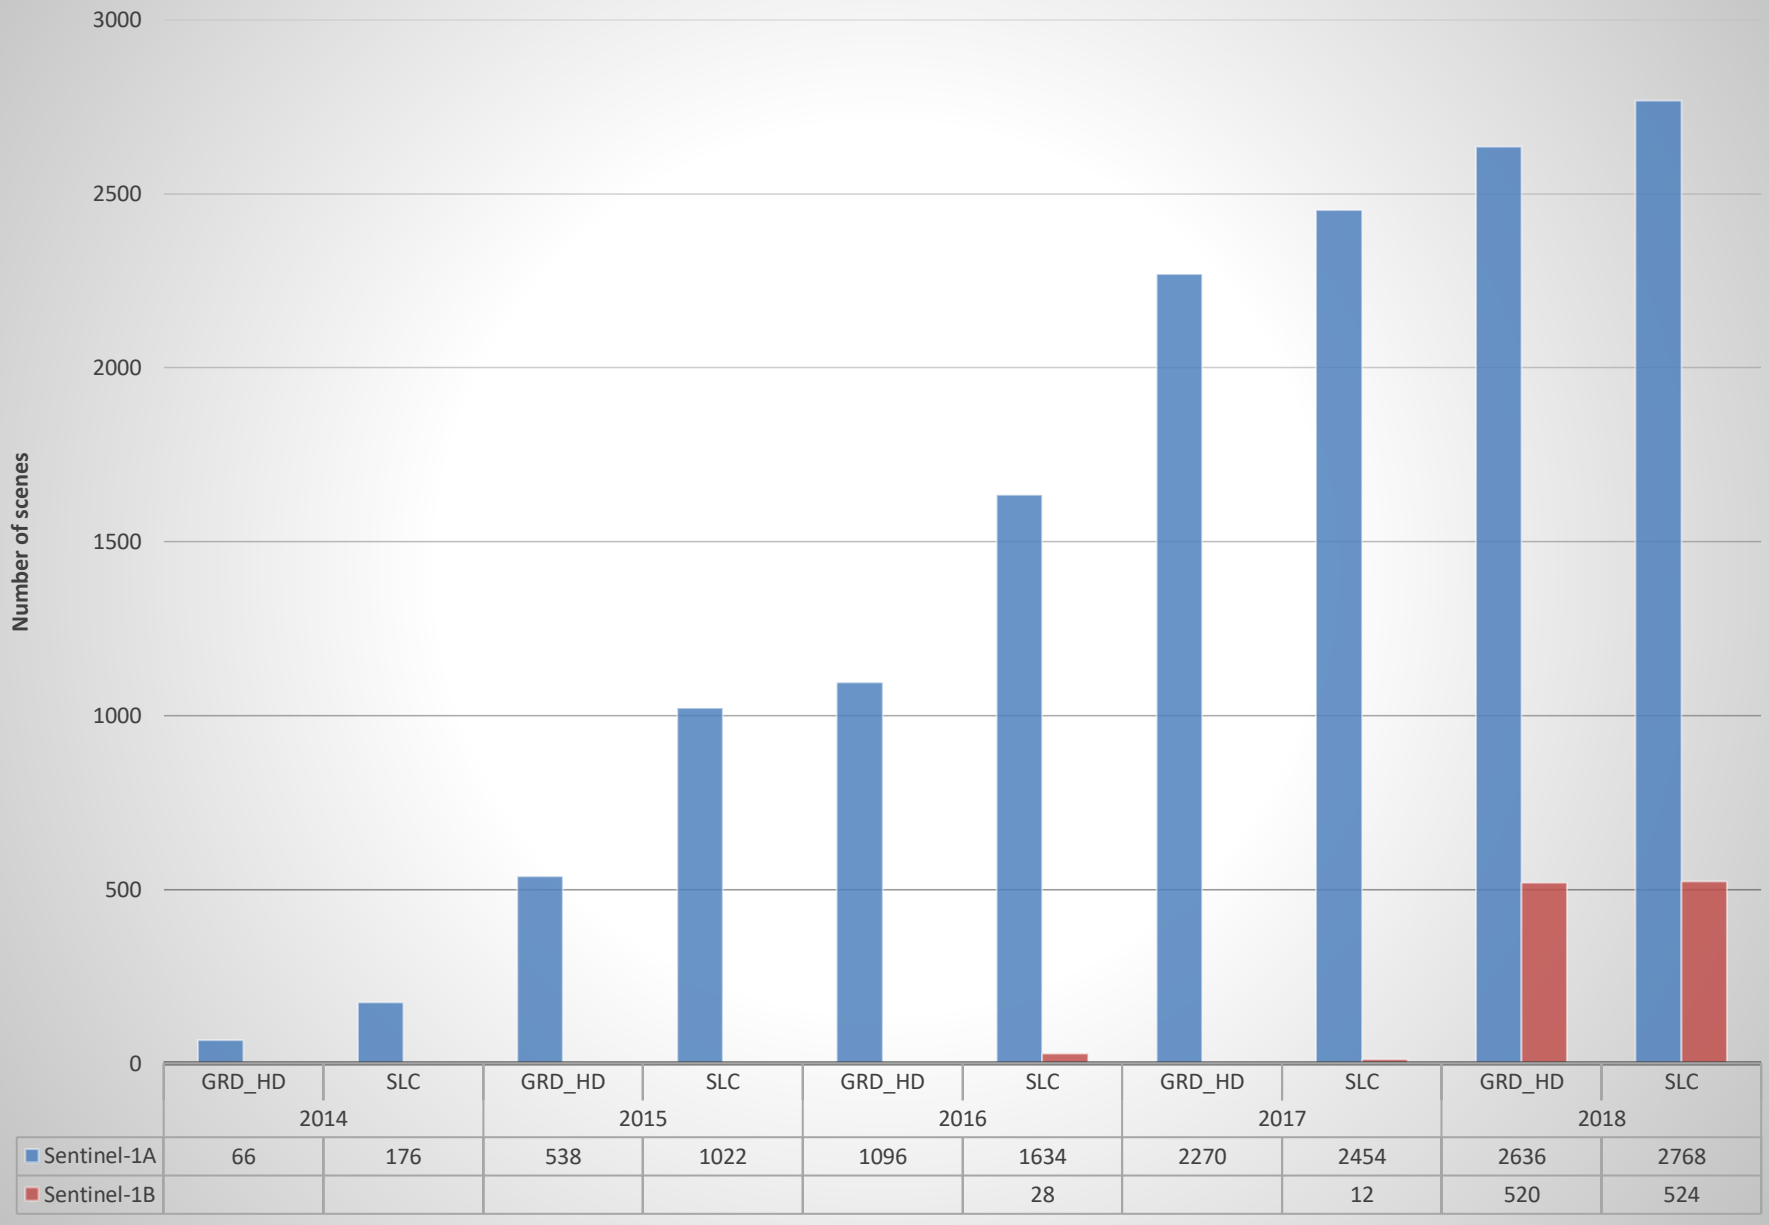

Sentinel-1 Coverage of Laos

Count of Year		Mission		
Year	Processing Level	Sentinel-1A	Sentinel-1B	Grand Total
2014		242		242
	GRD_HD	66		66
	SLC	176		176
2015		1560		1560
	GRD_HD	538		538
	SLC	1022		1022
2016		2730	28	2758
	GRD_HD	1096		1096
	SLC	1634	28	1662
2017		4724	12	4736
	GRD_HD	2270		2270
	SLC	2454	12	2466
2018		5404	1044	6448
	GRD_HD	2636	520	3156
	SLC	2768	524	3292
Grand Total		14660	1084	15744