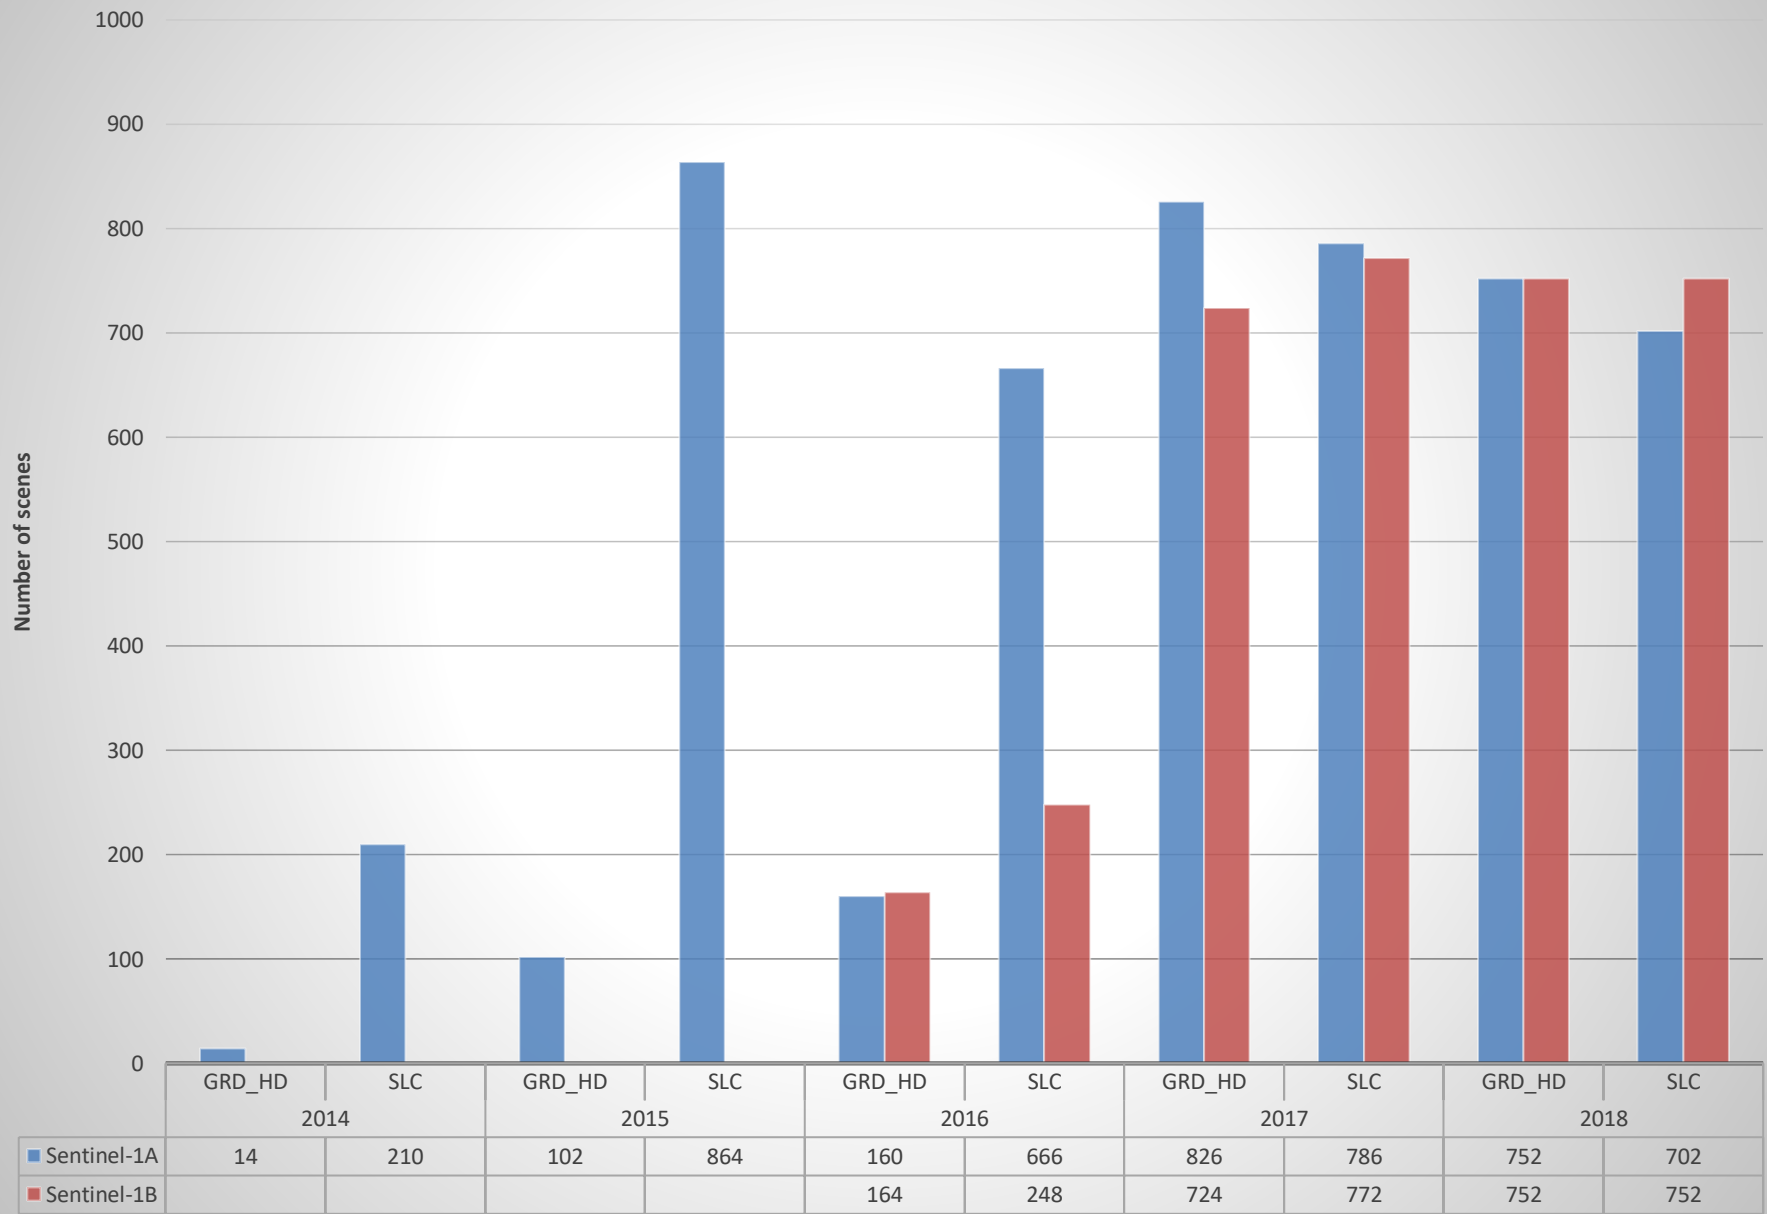

## Sentinel-1 Coverage of Malawi

Count of Year		Mission		
Year	Processing Level	Sentinel-1A	Sentinel-1B	Grand Total
<b>2014</b>		<b>224</b>		<b>224</b>
	GRD_HD	14		14
	SLC	210		210
<b>2015</b>		<b>966</b>		<b>966</b>
	GRD_HD	102		102
	SLC	864		864
<b>2016</b>		<b>826</b>	<b>412</b>	<b>1238</b>
	GRD_HD	160	164	324
	SLC	666	248	914
<b>2017</b>		<b>1612</b>	<b>1496</b>	<b>3108</b>
	GRD_HD	826	724	1550
	SLC	786	772	1558
<b>2018</b>		<b>1454</b>	<b>1504</b>	<b>2958</b>
	GRD_HD	752	752	1504
	SLC	702	752	1454
<b>Grand Total</b>		<b>5082</b>	<b>3412</b>	<b>8494</b>