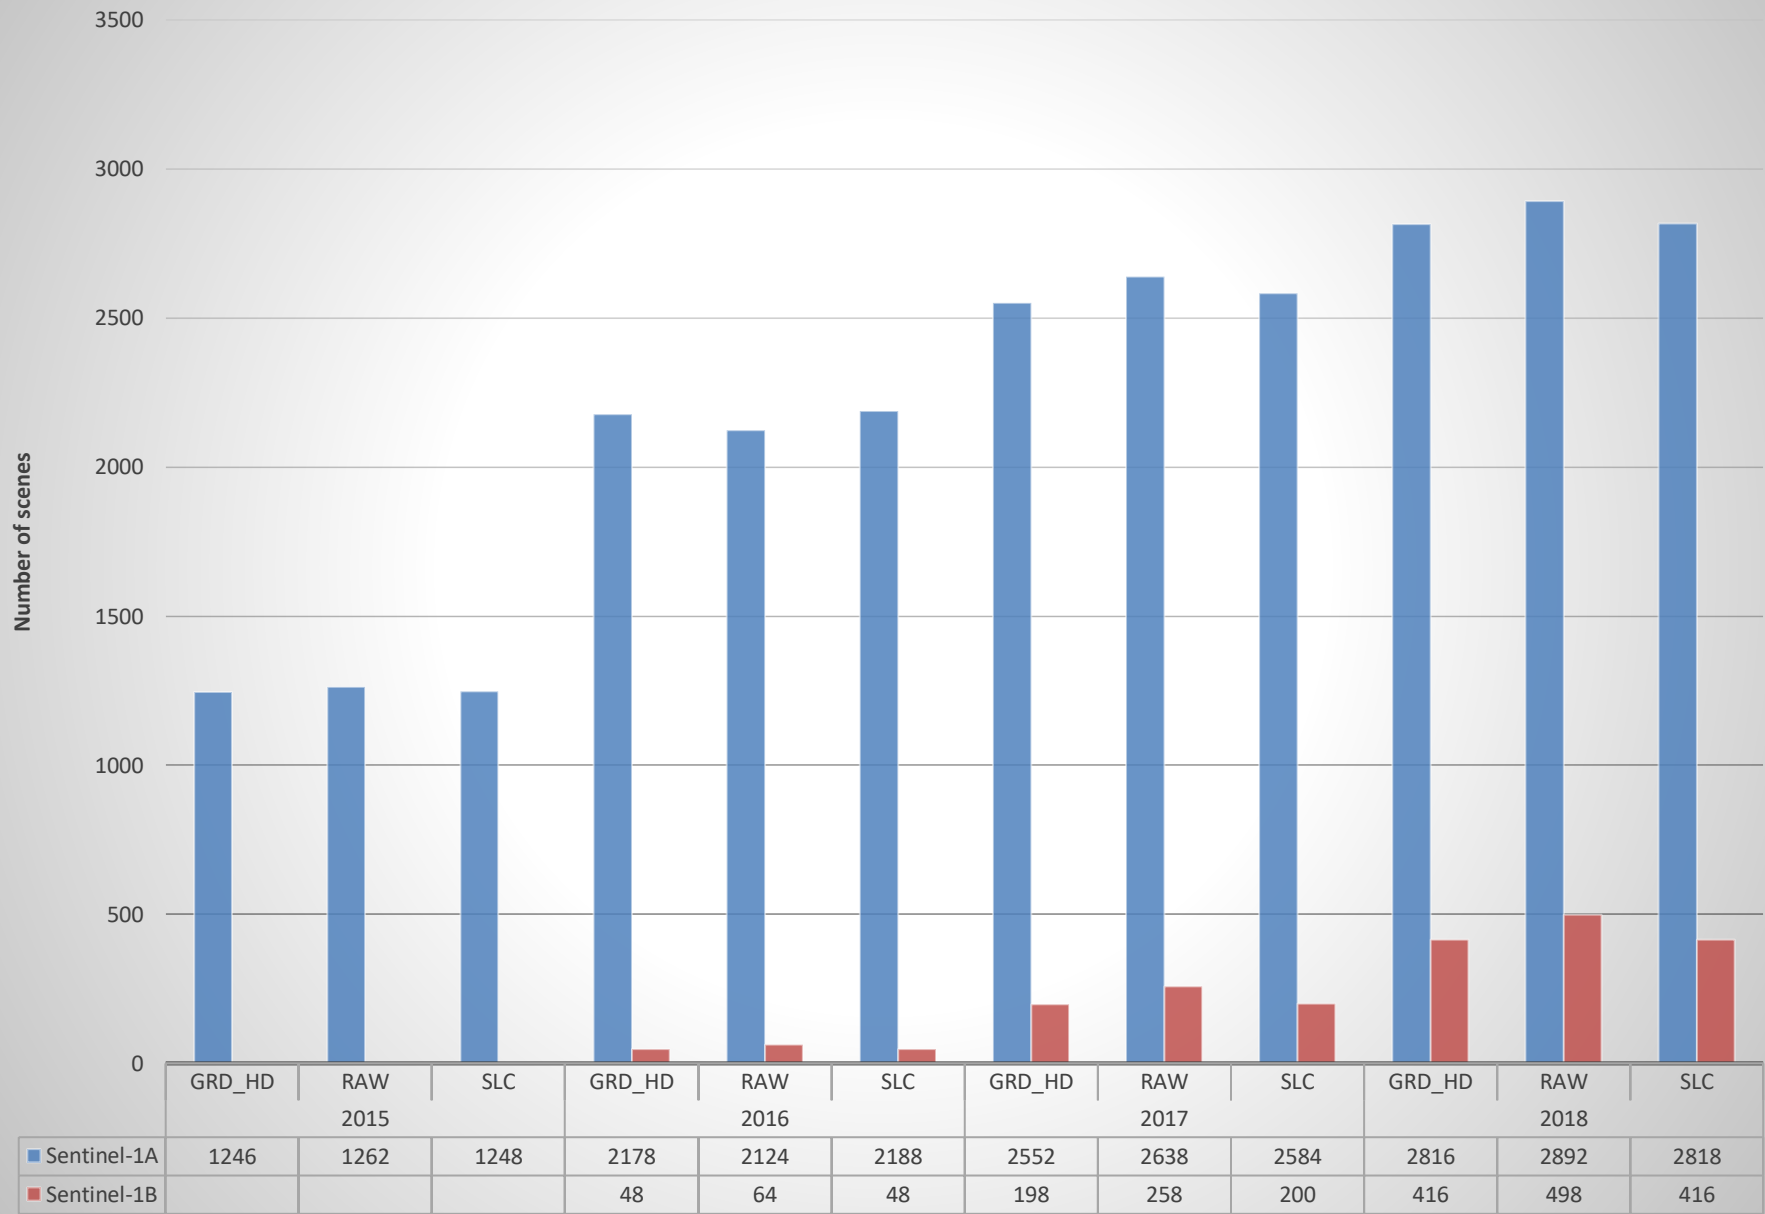

Sentinel-1 Coverage of Nigeria

Count of Year		Mission		
Year	Processing Level	Sentinel-1A	Sentinel-1B	Grand Total
2015		3756		3756
	GRD_HD	1246		1246
	RAW	1262		1262
	SLC	1248		1248
2016		6490	160	6650
	GRD_HD	2178	48	2226
	RAW	2124	64	2188
	SLC	2188	48	2236
2017		7774	656	8430
	GRD_HD	2552	198	2750
	RAW	2638	258	2896
	SLC	2584	200	2784
2018		8526	1330	9856
	GRD_HD	2816	416	3232
	RAW	2892	498	3390
	SLC	2818	416	3234
Grand Total		26546	2146	28692