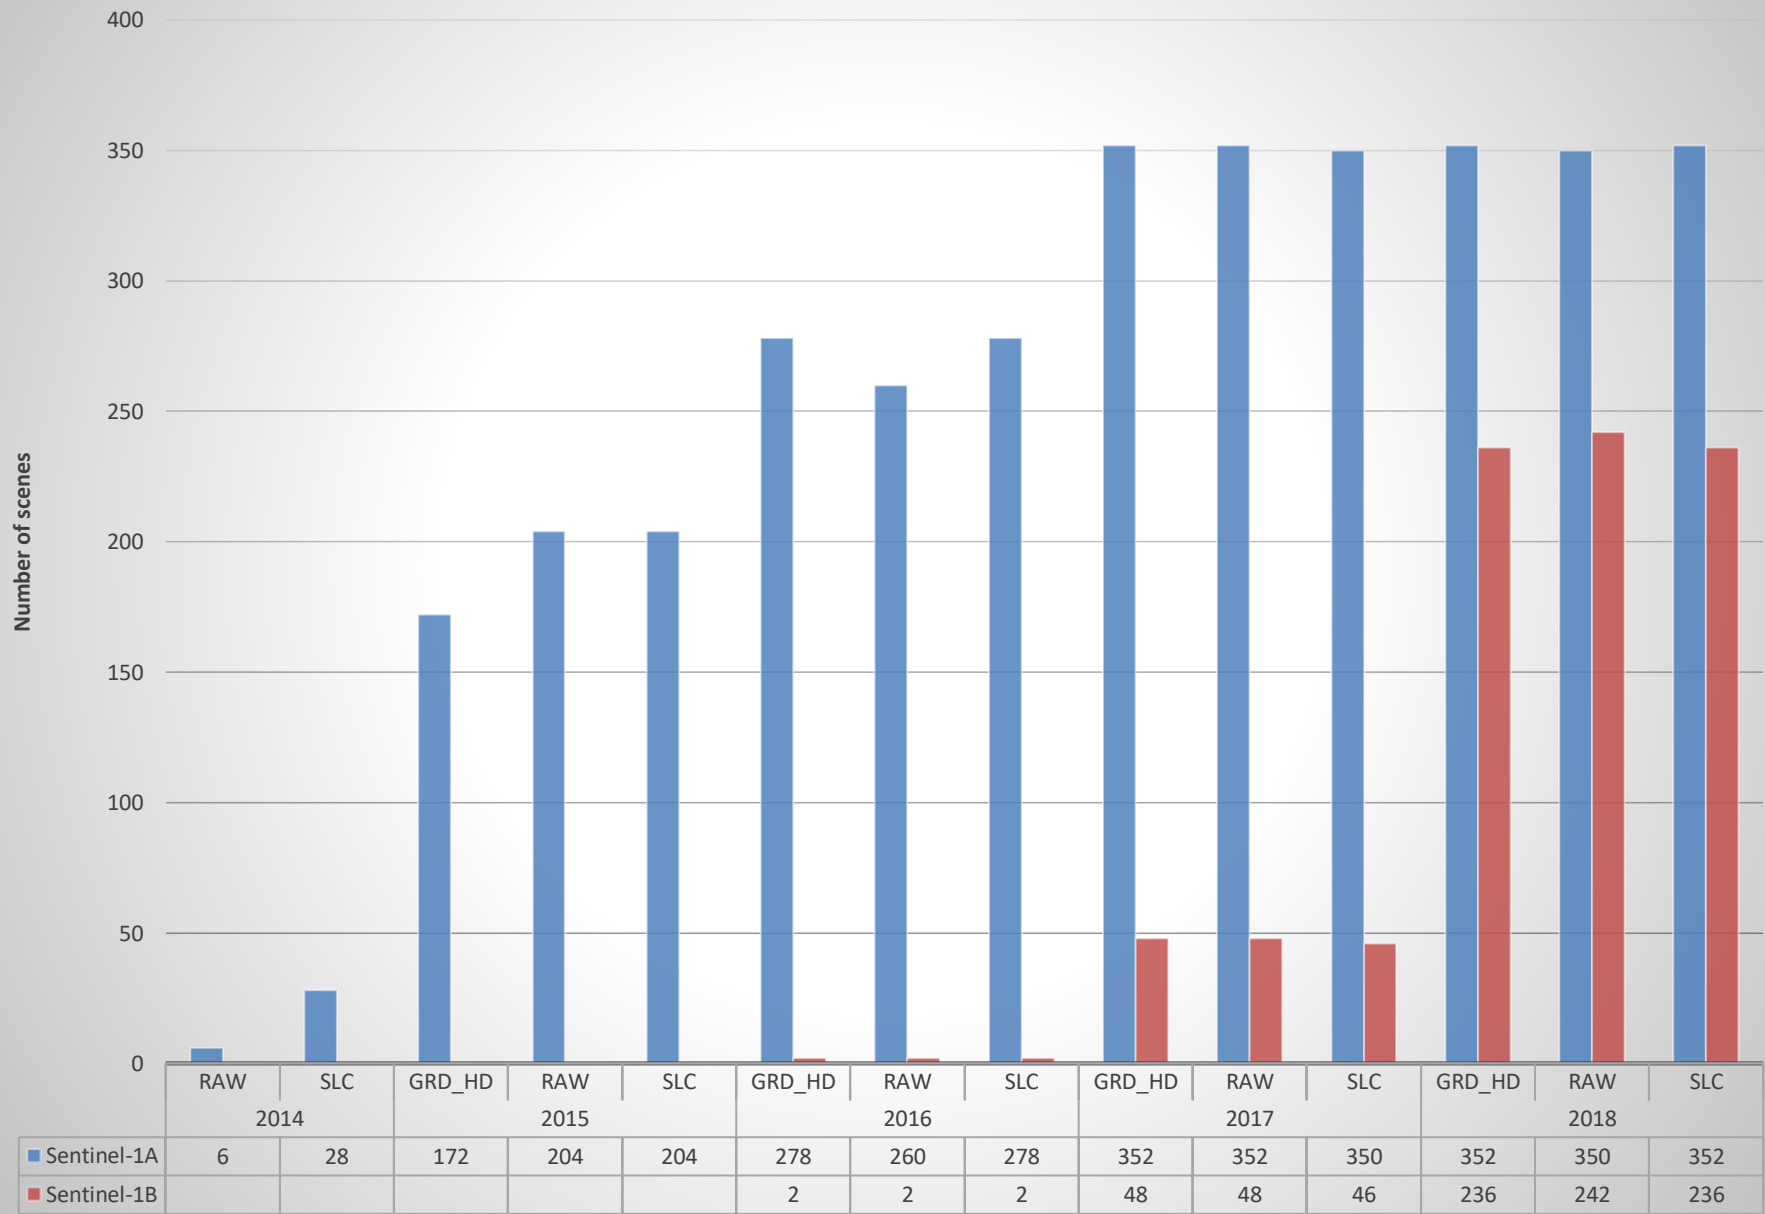

Sentinel-1 Coverage of Taiwan

Count of Year		Mission		
Year	Processing Level	Sentinel-1A	Sentinel-1B	Grand Total
2014		34		34
	RAW	6		6
	SLC	28		28
2015		580		580
	GRD_HD	172		172
	RAW	204		204
	SLC	204		204
2016		816	6	822
	GRD_HD	278	2	280
	RAW	260	2	262
	SLC	278	2	280
2017		1054	142	1196
	GRD_HD	352	48	400
	RAW	352	48	400
	SLC	350	46	396
2018		1054	714	1768
	GRD_HD	352	236	588
	RAW	350	242	592
	SLC	352	236	588
Grand Total		3538	862	4400