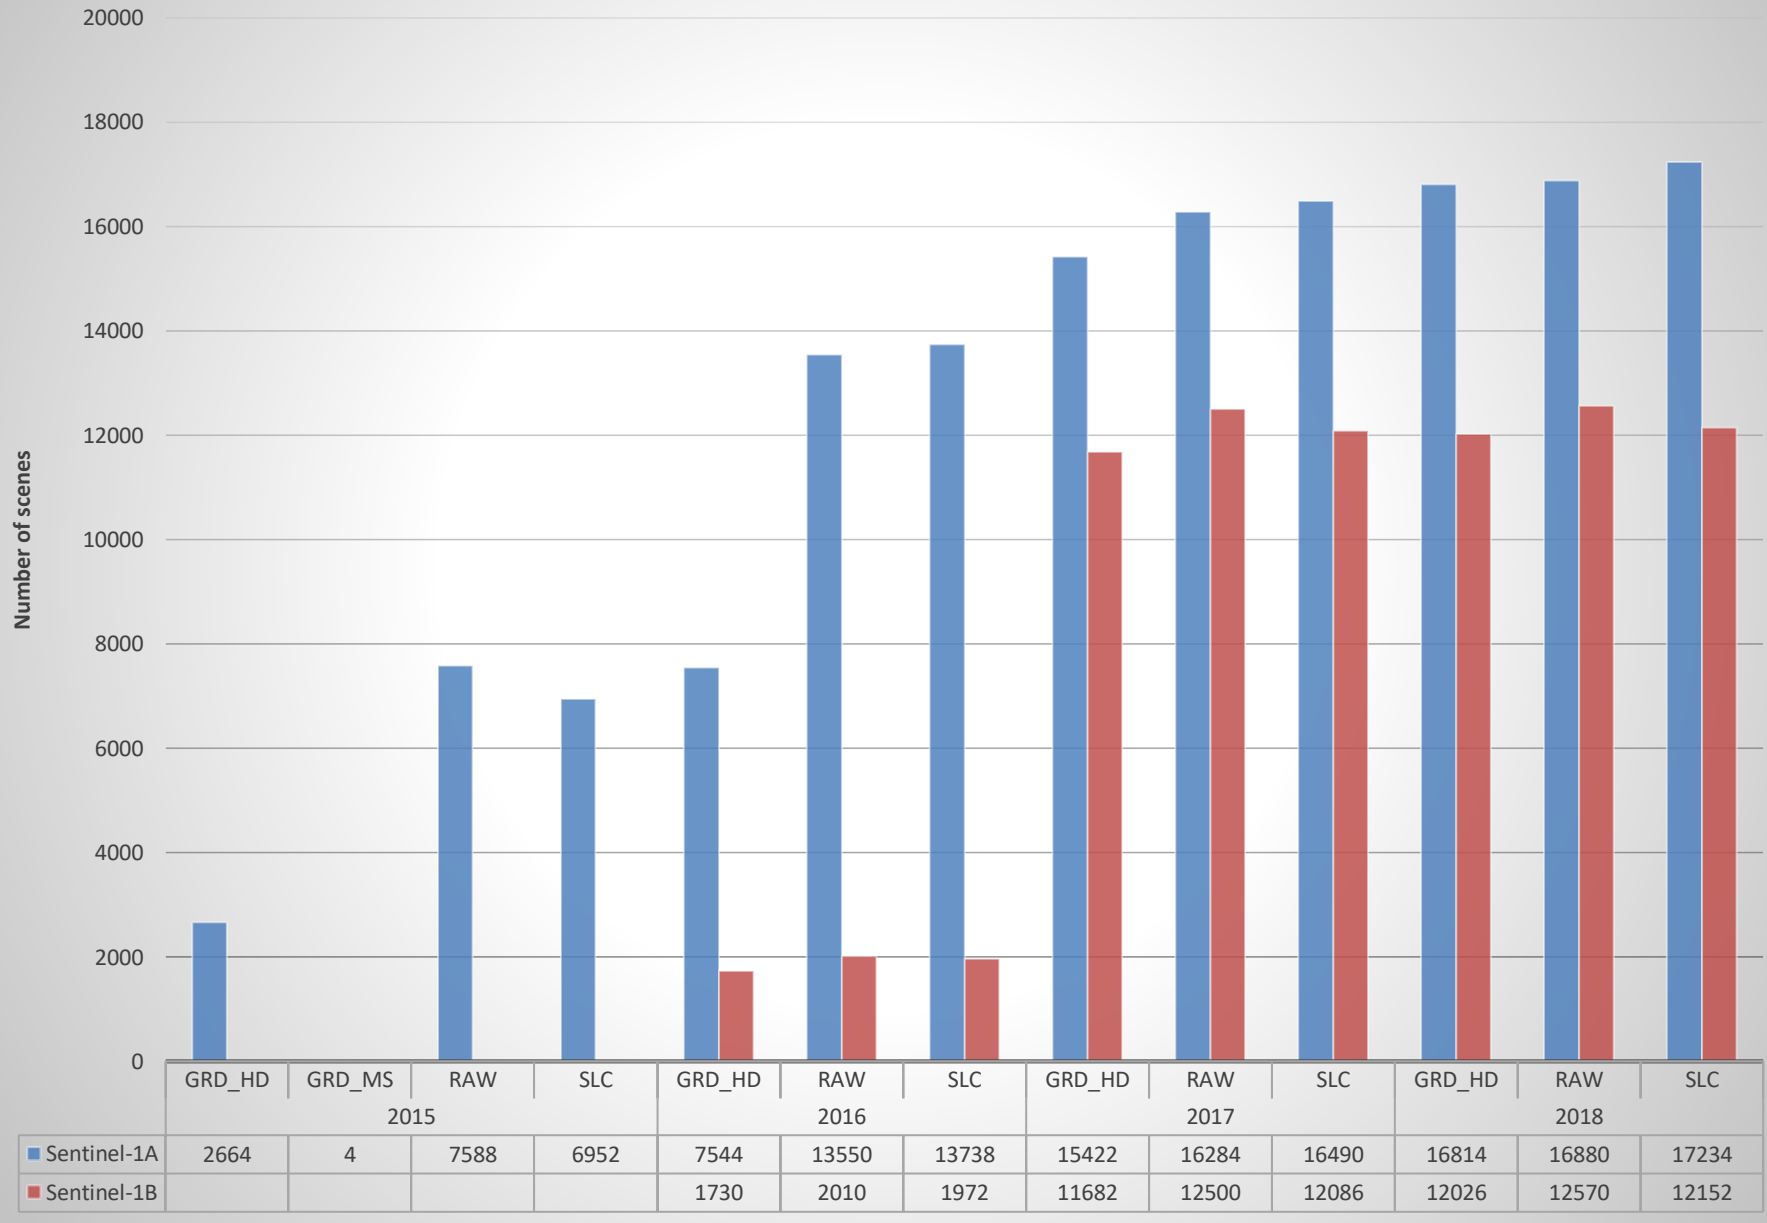

Sentinel-1 Coverage of United States

Count of Year		Mission		
Year	Processing Level	Sentinel-1A	Sentinel-1B	Grand Total
2015		17208		17208
	GRD_HD	2664		2664
	GRD_MS	4		4
	RAW	7588		7588
	SLC	6952		6952
2016		34832	5712	40544
	GRD_HD	7544	1730	9274
	RAW	13550	2010	15560
	SLC	13738	1972	15710
2017		48196	36268	84464
	GRD_HD	15422	11682	27104
	RAW	16284	12500	28784
	SLC	16490	12086	28576
2018		50928	36748	87676
	GRD_HD	16814	12026	28840
	RAW	16880	12570	29450
	SLC	17234	12152	29386
Grand Total		151164	78728	229892