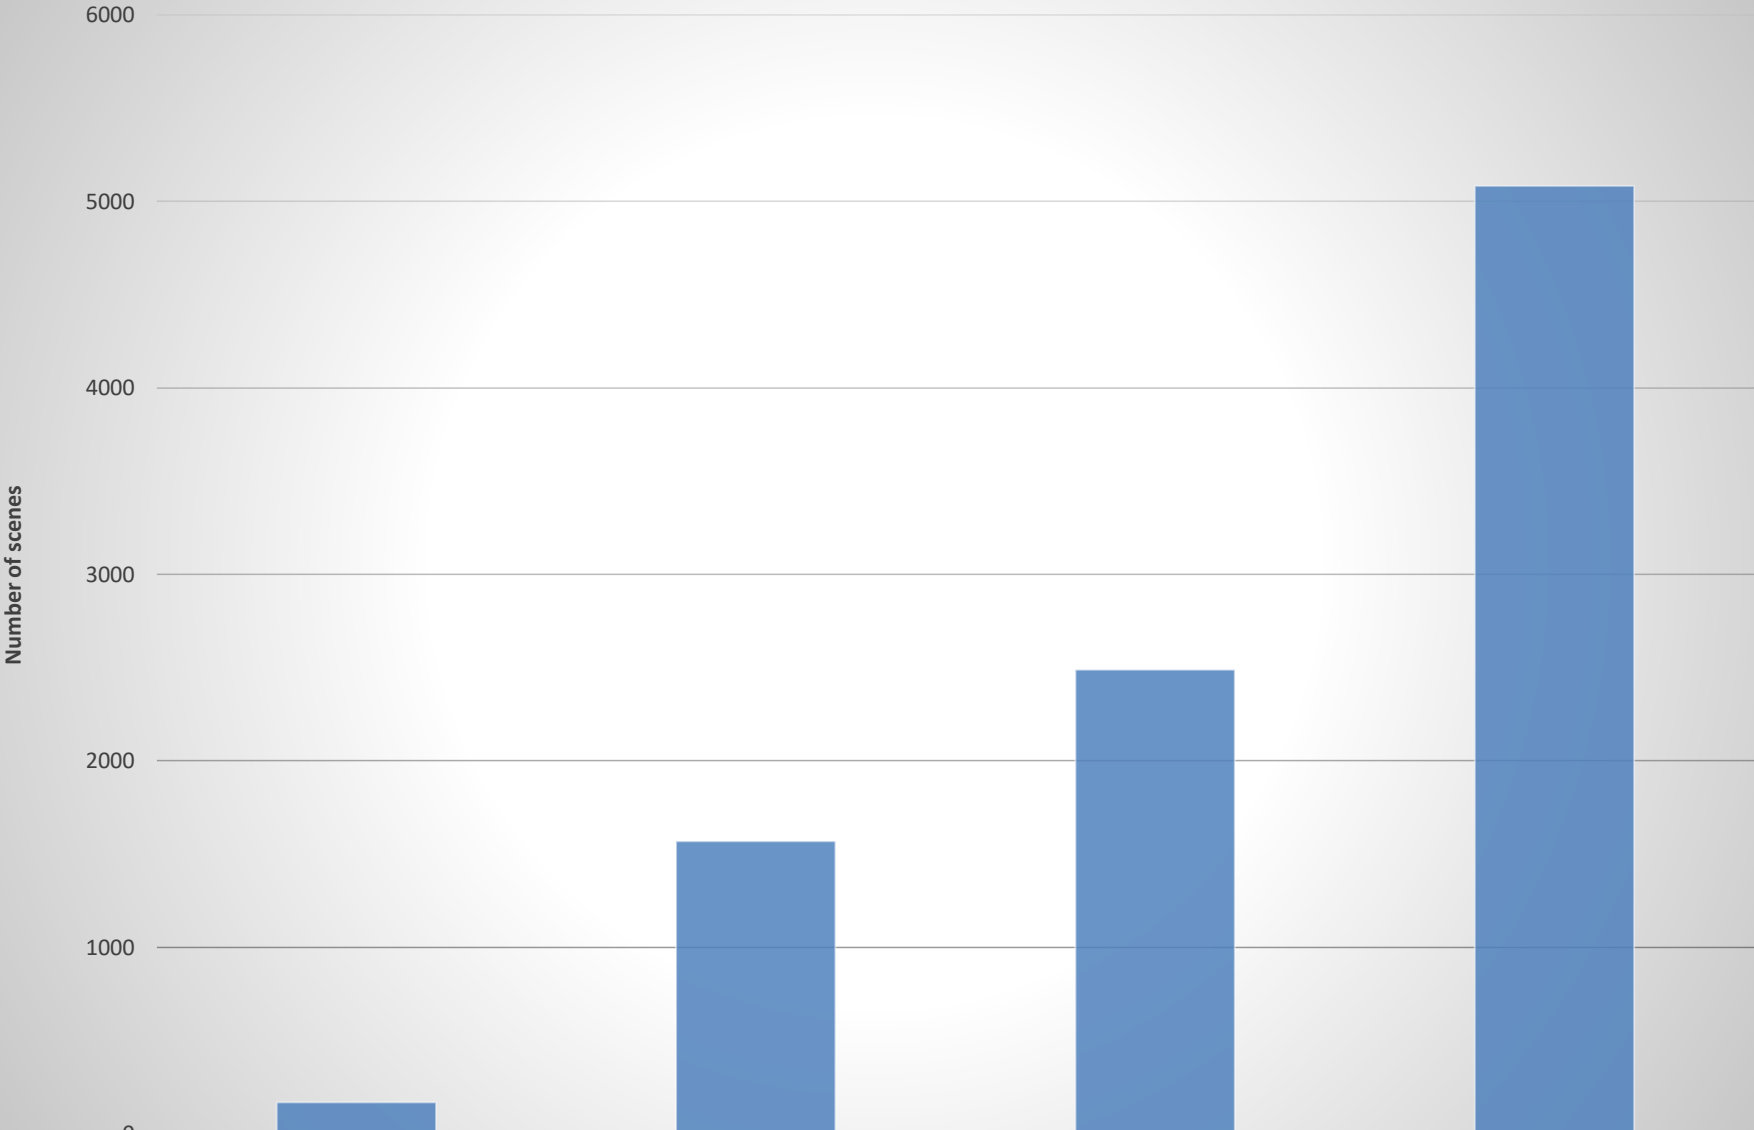

<b>Total Acquired</b>	<b>Mission</b>	
<b>Year</b>	<b>Sentinel-2A</b>	<b>Grand Total</b>
2015	168	168
2016	1568	1568
2017	2489	2489
2018	5083	5083
<b>Grand Total</b>	<b>9308</b>	<b>9308</b>

# All Sentinel-2 scenes of Ecuador

■ Sentinel-2A

2015

2016

2017

2018

168

1568