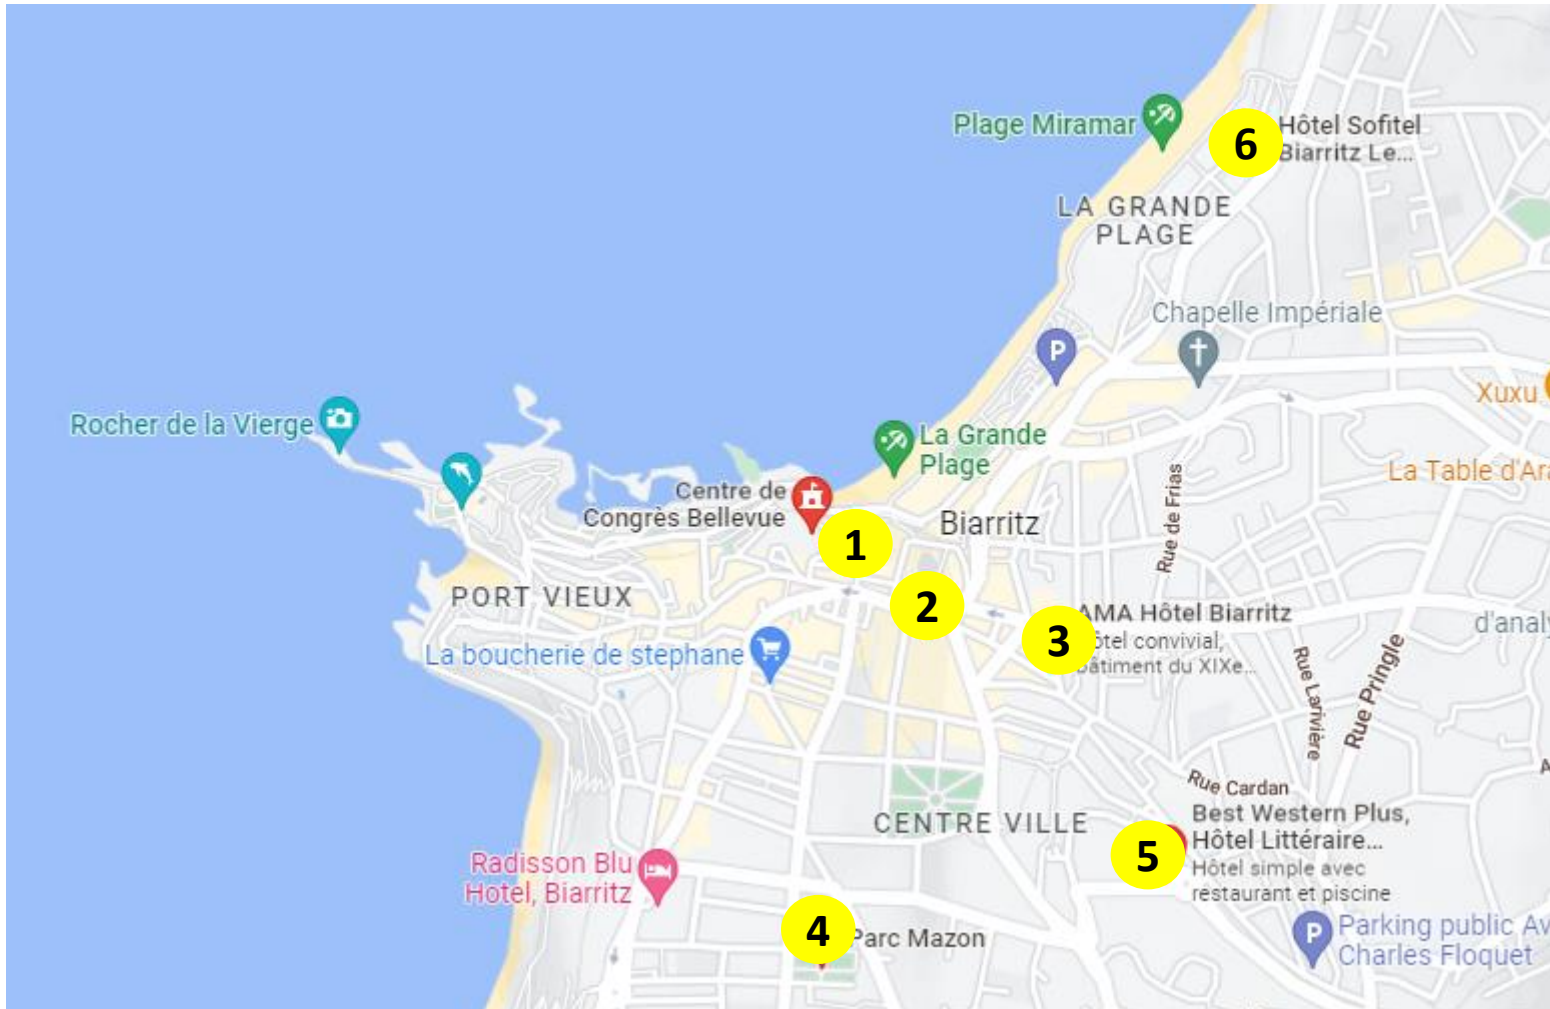

cnes
CENTRE NATIONAL
D'ÉTUDES SPATIALES

live!
by GL EVENTS

**COMMITTEE ON EARTH OBSERVATION
SATELLITES (CEOS)**

**29 novembre – 2 décembre 2022
BIARRITZ**

Rendu du 9 Mai 2022

MAP – Distance to the Convention center

1/ Café de Paris

2 minutes walking distance

2/ Hôtel Mercure Président Biarritz Plage

4 minutes walking distance

3/ AMA Hôtel

8 minutes walking distance

4/ Parc Mazon Hotel

12 minutes walking distance

5/ Hôtel Littéraire Jules Verne

13 minutes walking distance

6/ Hôtel Sofitel Biarritz Le Miramar

13 minutes walking distance