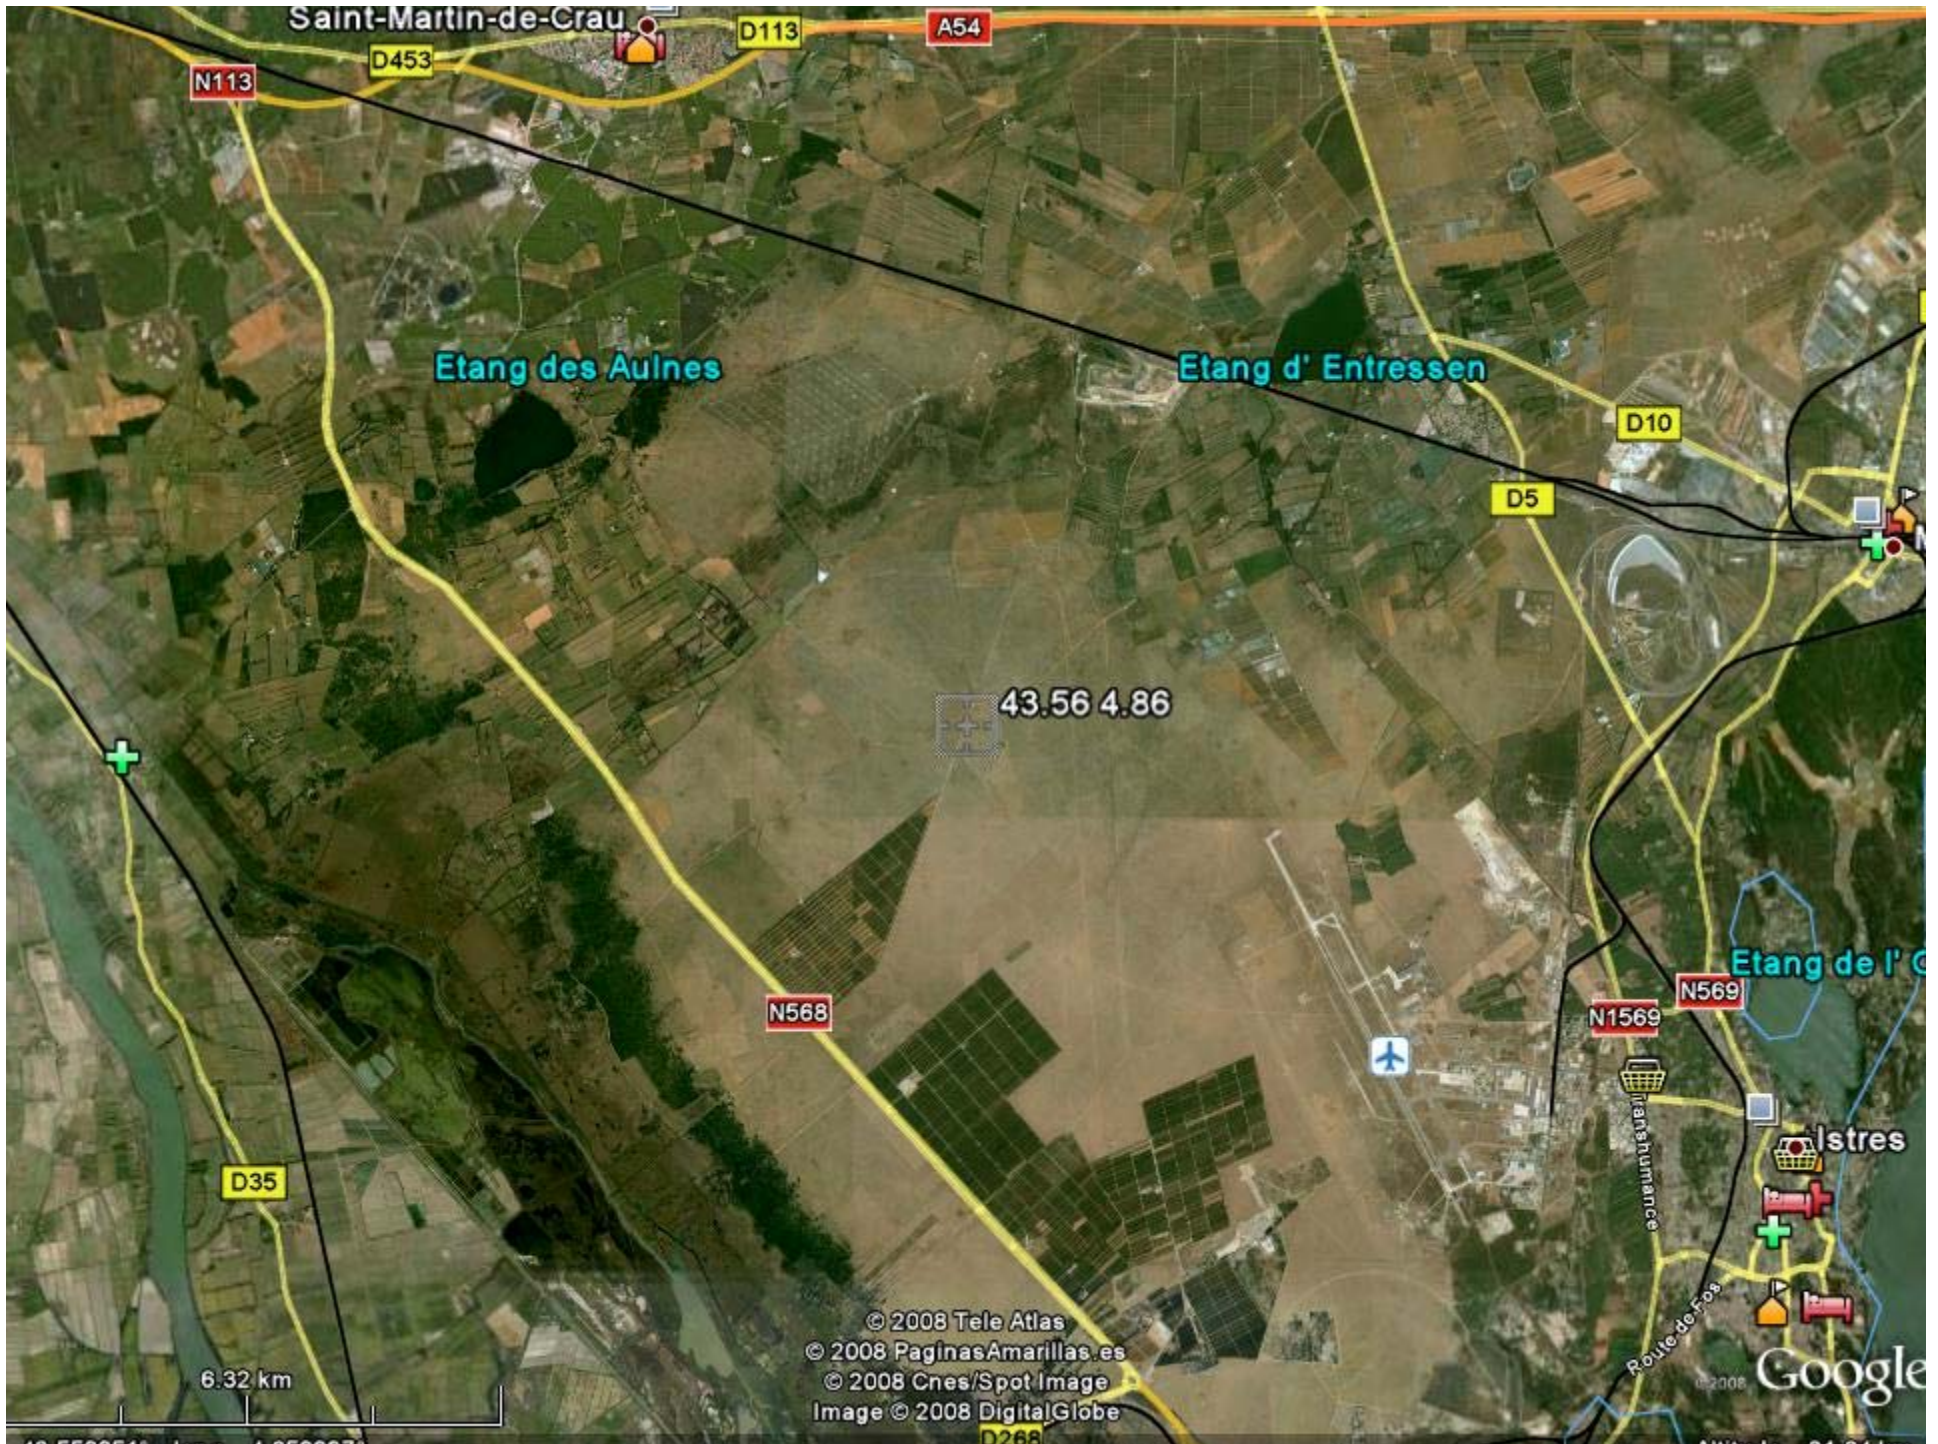

What you missed over La Crau

Saint-Martin-de-Crau

N113

D453

D113

A54

Etang des Aulnes

Etang d' Entressen

D10

D5

43.56 4.86

N568

N569

N1569

Etang de l' C

Istres

D35

6.32 km

© 2008 Tele Atlas
© 2008 PaginasAmarillas.es
© 2008 Cnes/Spot Image
Image © 2008 DigitalGlobe

Google